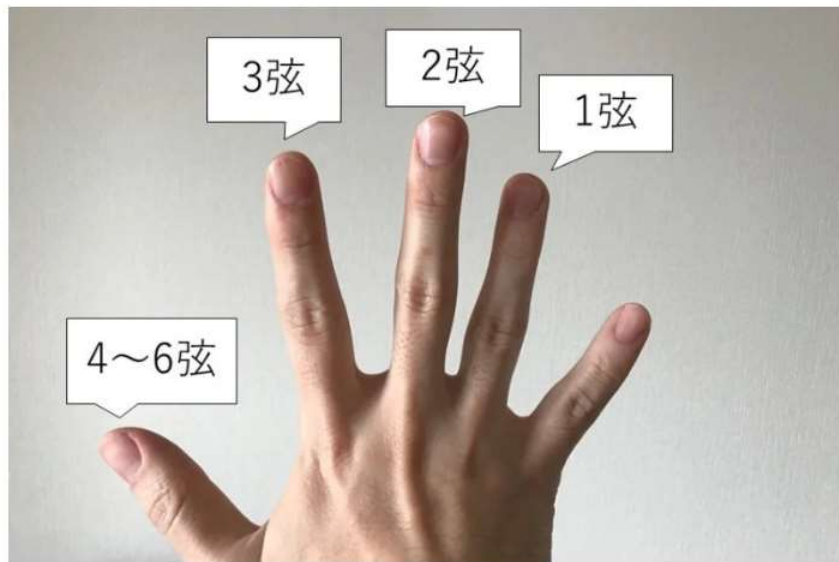

アルペジオの弾き方

スリー(3)フィンガーとフォー(4)フィンガーがあるが、フォーフィンガーが主流

4フィンガー／指の役割

アルペジオの指の配置

アルペジオをしっかりと身に着けるために重要なことは使用する指の規則性を覚えることです。

演奏しやすい指の位置